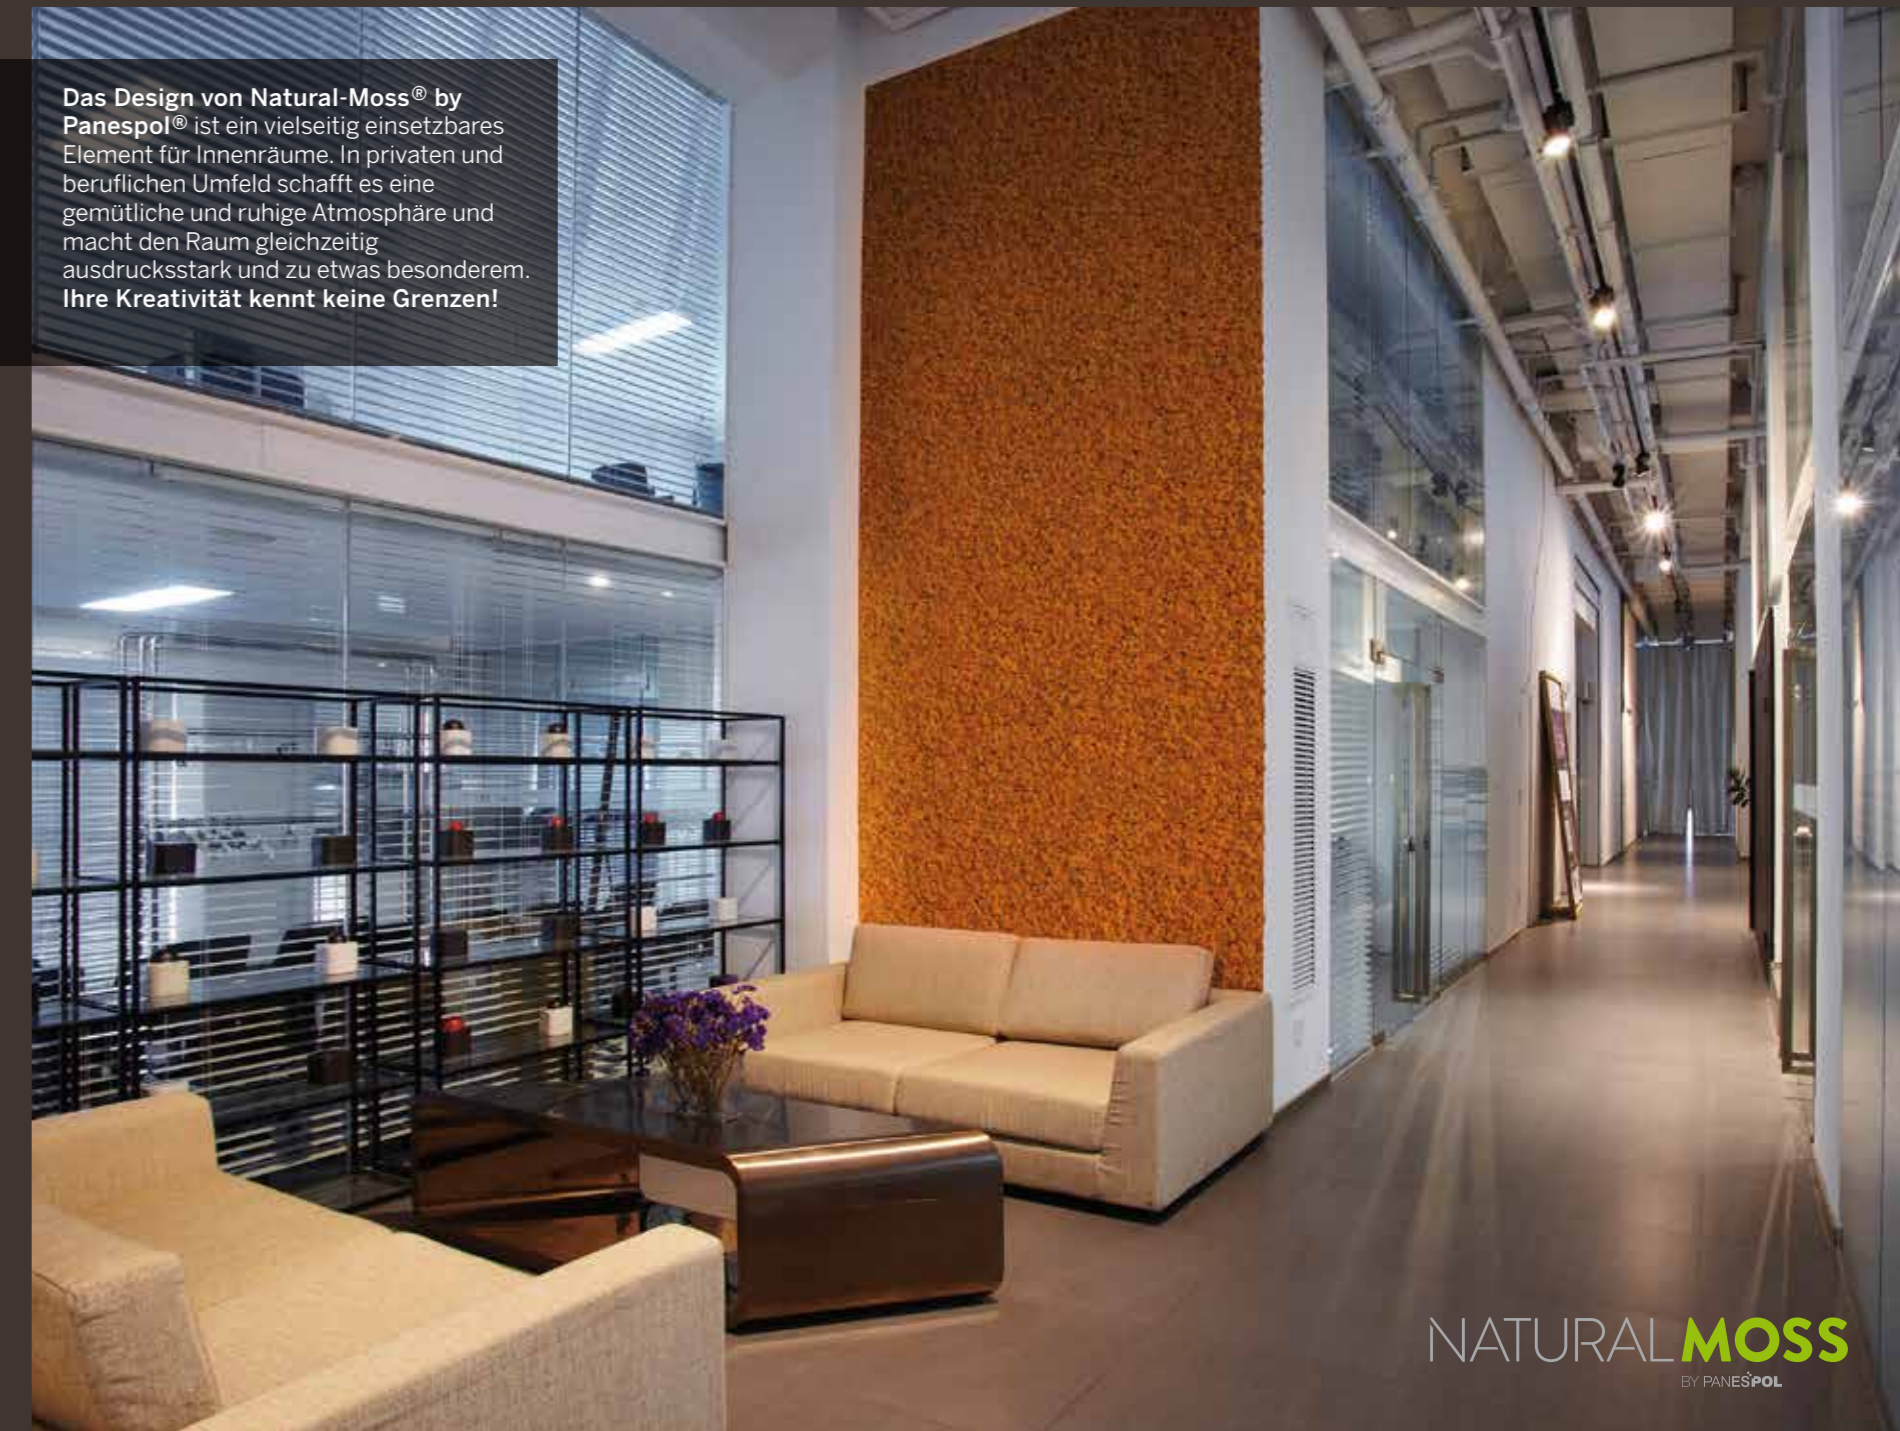

Das Design von **Natural-Moss® by Panespol®** ist ein vielseitig einsetzbares Element für Innenräume. In privaten und beruflichen Umfeld schafft es eine gemütliche und ruhige Atmosphäre und macht den Raum gleichzeitig ausdrucksstark und zu etwas besonderem. Ihre Kreativität kennt keine Grenzen!