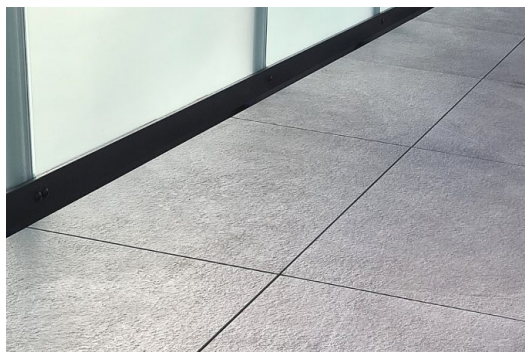

Keramische Terrassenplatten

	ArtNr	Kurzbezeichnung	Stärke	Länge	Breite	Wien	Waidh.	Einheit
	308820	Terracon Keramik Pl.20mm Ardesia grau	20	898	448		●	Stk
	309273	Terracon Keramik Pl.20mm Tavola quarzit	20	898	448		●	Stk

WPC Terrassendielen

	ArtNr	Kurzbezeichnung	Stärke	Länge	Breite	Wien	Waidh.	Einheit
	322387	WPC 140 anthrazit 21x140x4000mm	21	4000	140		●	m²
	322388	WPC 140 anthrazit 21x140x5000mm	21	5000	140		●	m²
	322391	WPC 140 hellbeige 21x140x4000mm	21	4000	140		●	m²
	322392	WPC 140 hellbeige 21x140x5000mm	21	5000	140		●	m²